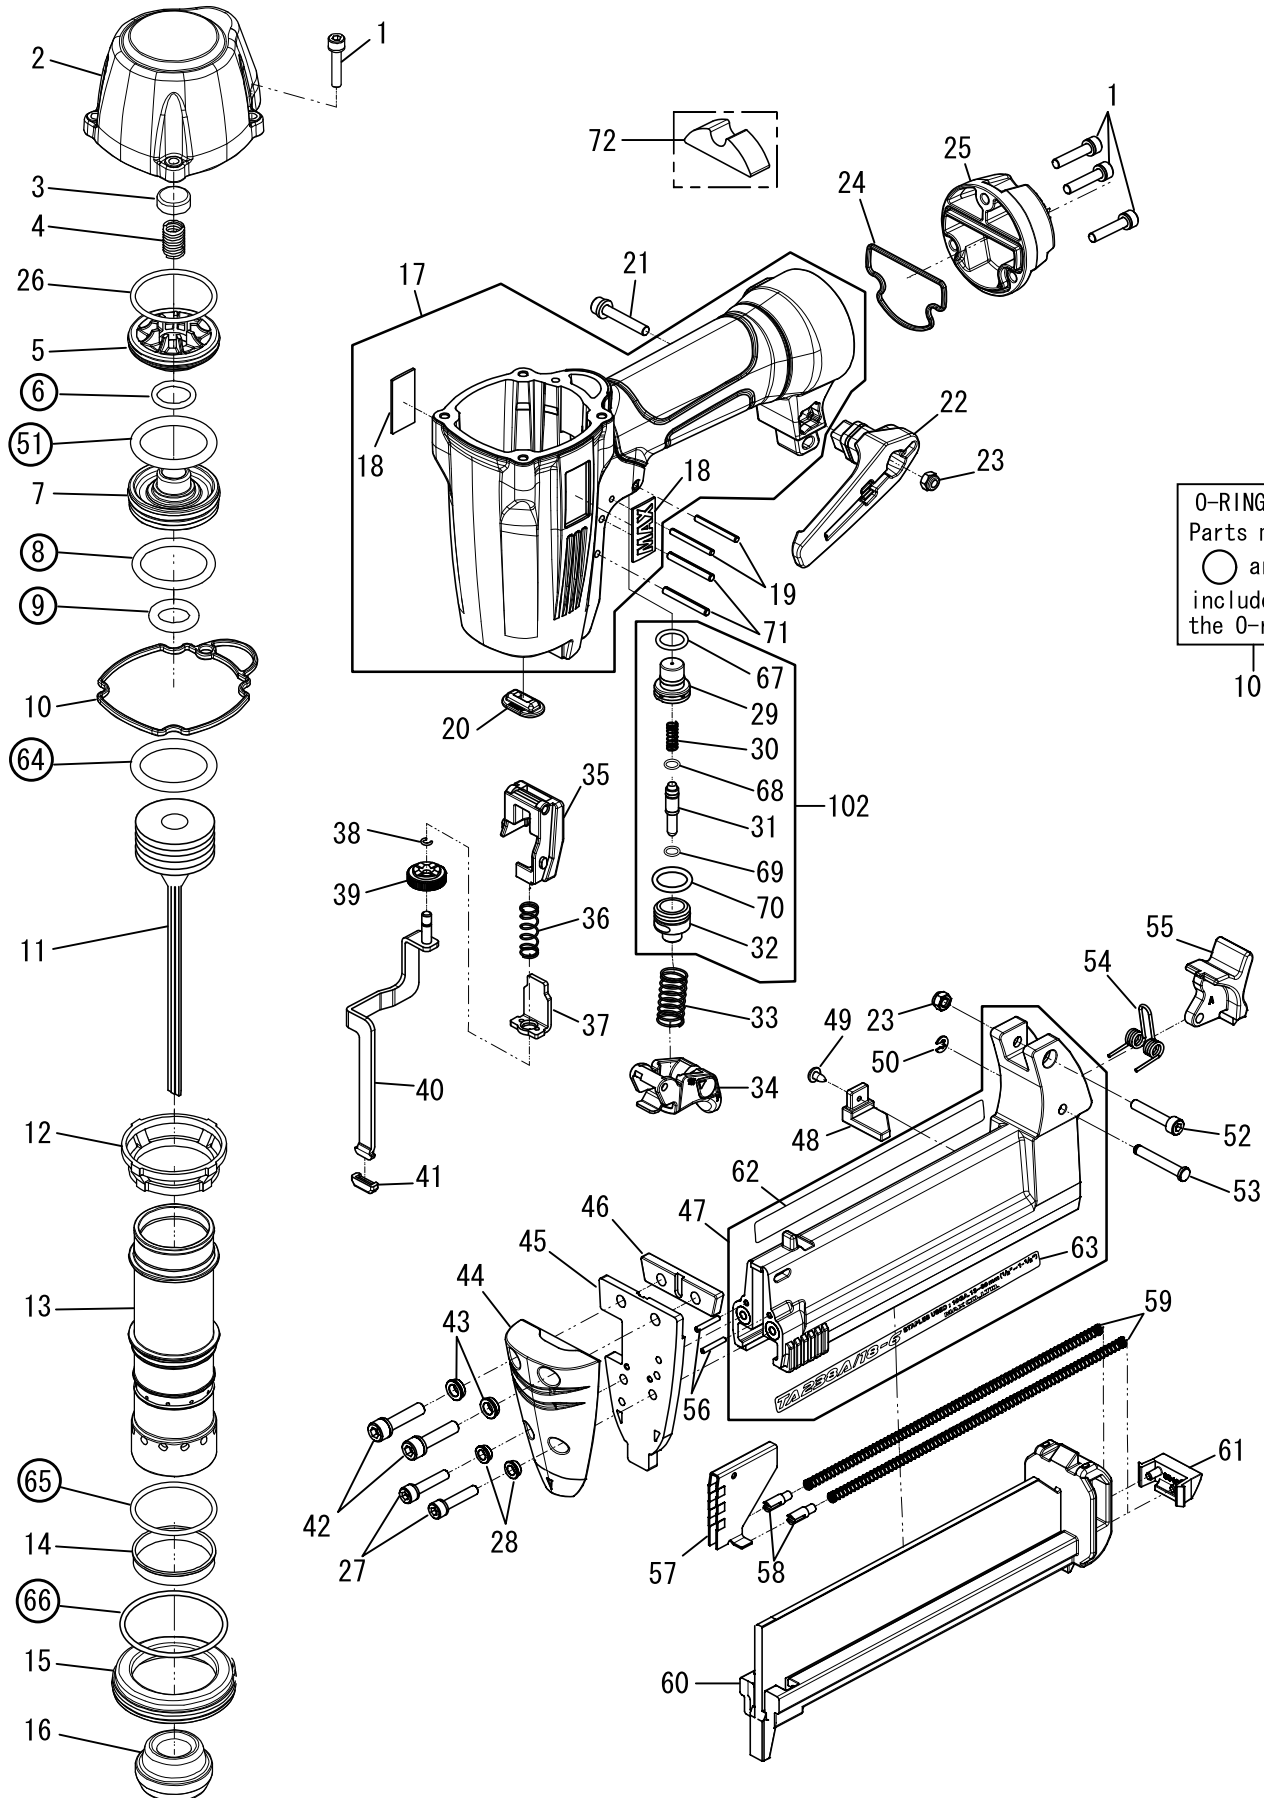

TA238B/18-6(CE)

EXPLODED
VIEW AND SPARE
PARTS LIST

EINZELTEILDAR-
STELLUNG UND
ERSATZEILLISTE

SCHEMA ECLATE ET
LISTE DES PIÉCES
DE RECHANGE

ESPLOSO DEI
COMPONENTI DE
ELENCO DELLE
PARTI DI RICAMBIO

DESPIECE DE LA
MAQUINA Y LISTA
DE RECAMBIOS

INDEX	CODE	DESCRIPTION
1	TA19210	HEX. SOC. HD. CAP SCREW ASSY
2	TA19136	CYLINDER CAP
3	TA19137	EXHAUST SEAL
4	TA19138	COMPRESSION SPRING
5	TA19139	HEAD VALVE GUIDE
6	TA19141	O-RING 9141
7	TA19142	HEAD VALVE PISTON
8	TA19143	O-RING 9143
9	TA19144	O-RING 9144
10	TA19145	CYLINDER CAP SEAL
11	TA19915	DRIVER UNIT
12	TA19208	CYLINDER WASHER
13	TA19146	CYLINDER
14	TA19148	CHECK PAWL
15	TA19149	CYLINDER RING
16	TA19907	BUMPER
17	TA70351	FRAME UNIT
18	TA18930	NAME PLATE
19	TA19180	SPRING PIN
20	TA19328	NOZZLE
21	TA19170	HEX. SOC. HD. CAP SCREW
22	TA19171	HOOK
23	TA19172	ELASTIC STOP NUT
24	TA19168	END CAP SEAL
25	TA19169	END CAP
26	TA19140	O-RING 9140
27	TA19329	HEX.SOC.HD.CAP.SCREW
28	TA19347	COLLAR B
29	TA19156	TRIGGER VALVE HEAD
30	TA19157	SPRING
31	TA19158	TRIGGER VALVE STEM
32	TA19162	TRIGGER VALVE GUIDE
33	TA19163	SPRING
34	TA19164	TRIGGER UNIT
35	TA19198	ARM GUIDE
36	TA19199	SPRING
37	TA19200	CONTACT ARM A
38	TA19201	C-RING
39	TA19182	ADJUST DIAL
40	TA19343	CONTACT ARM B
41	TA19202	CONTACT TOP
42	TA19052	HEX.SOC.HD.CAP SCR.ASSY
43	TA19254	COLLAR
44	TA19330	FRONT COVER
45	TA19331	DRIVER GUIDE
46	TA19332	WARE PLATE